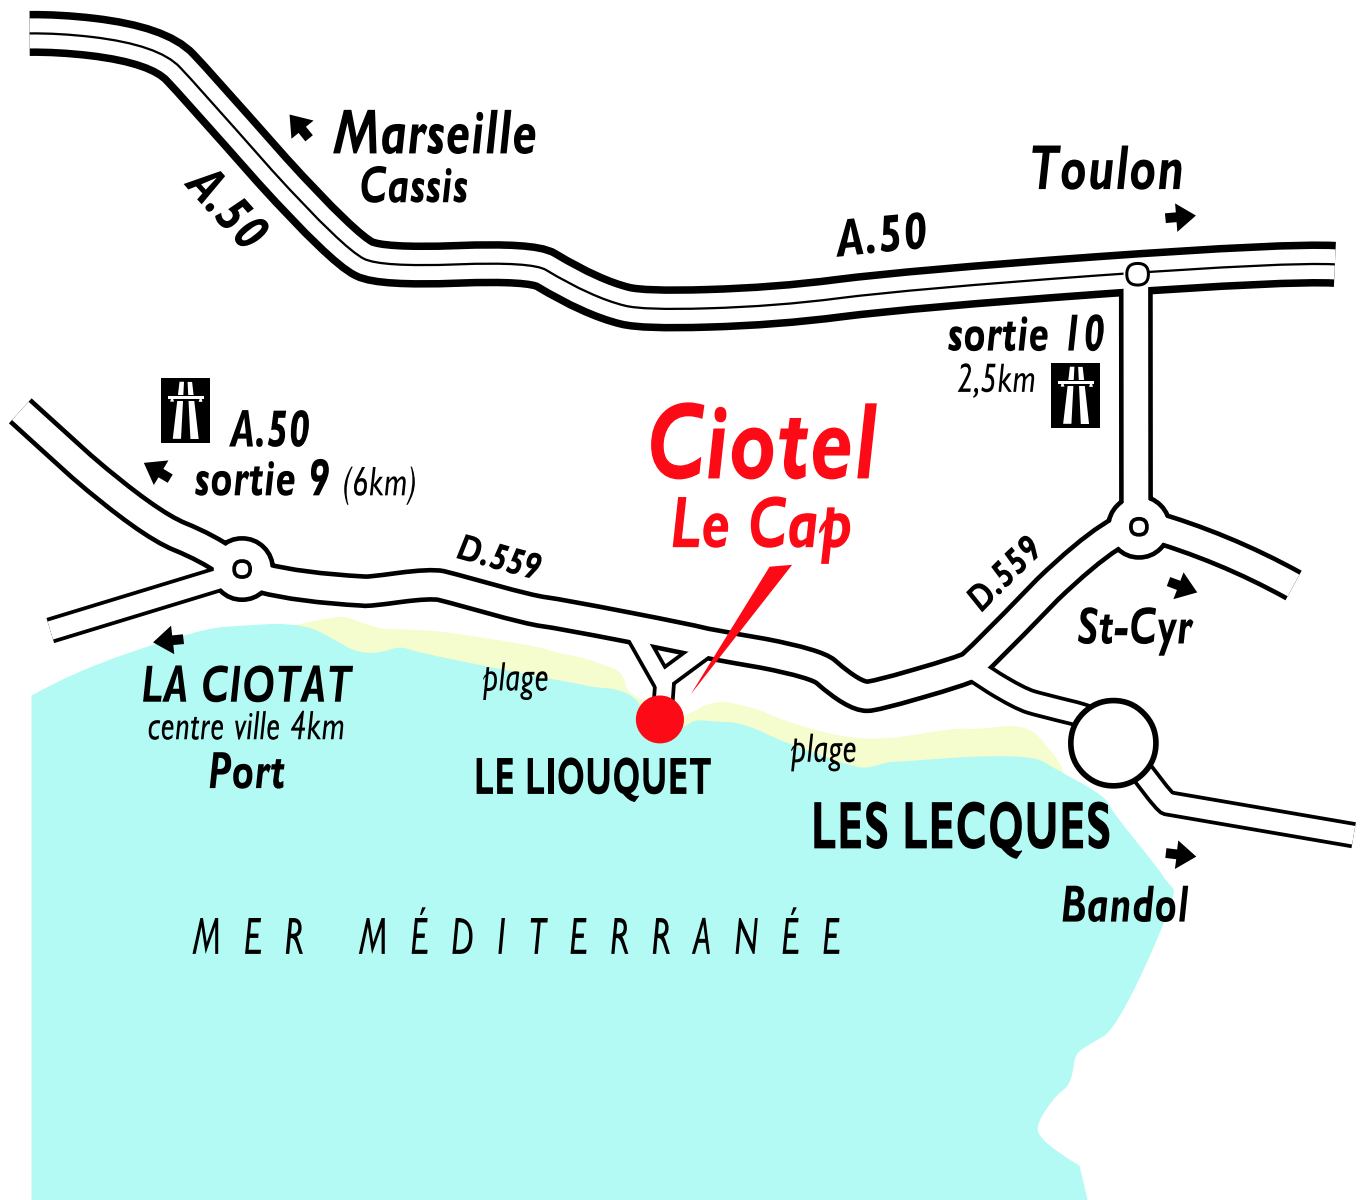

Hôtel* Ciotel Le Cap – Restaurant**
Corniche du Liouquet – 13600 La Ciotat – France
Tél. +33 (0)4 42 83 90 30 – Fax +33 (0)4 42 83 04 17
hotel@leciotel.com

DEPUIS MARSEILLE, prendre la direction de Toulon par l'autoroute A50. Sortir à La Ciotat (sortie n°9) et prendre la route nationale en direction de Saint-Cyr-sur-Mer. Ciotel Le Cap se situe avant Saint-Cyr-sur-Mer sur la droite, au niveau de la plage du Liouquet.

DEPUIS TOULON, prendre la direction de Marseille par l'autoroute A50. Sortir à Saint-Cyr-sur-Mer (sortie n°10) et emprunter la route nationale en direction de La Ciotat. Ciotel Le Cap se situe avant La Ciotat sur la gauche, au niveau de la plage du Liouquet.